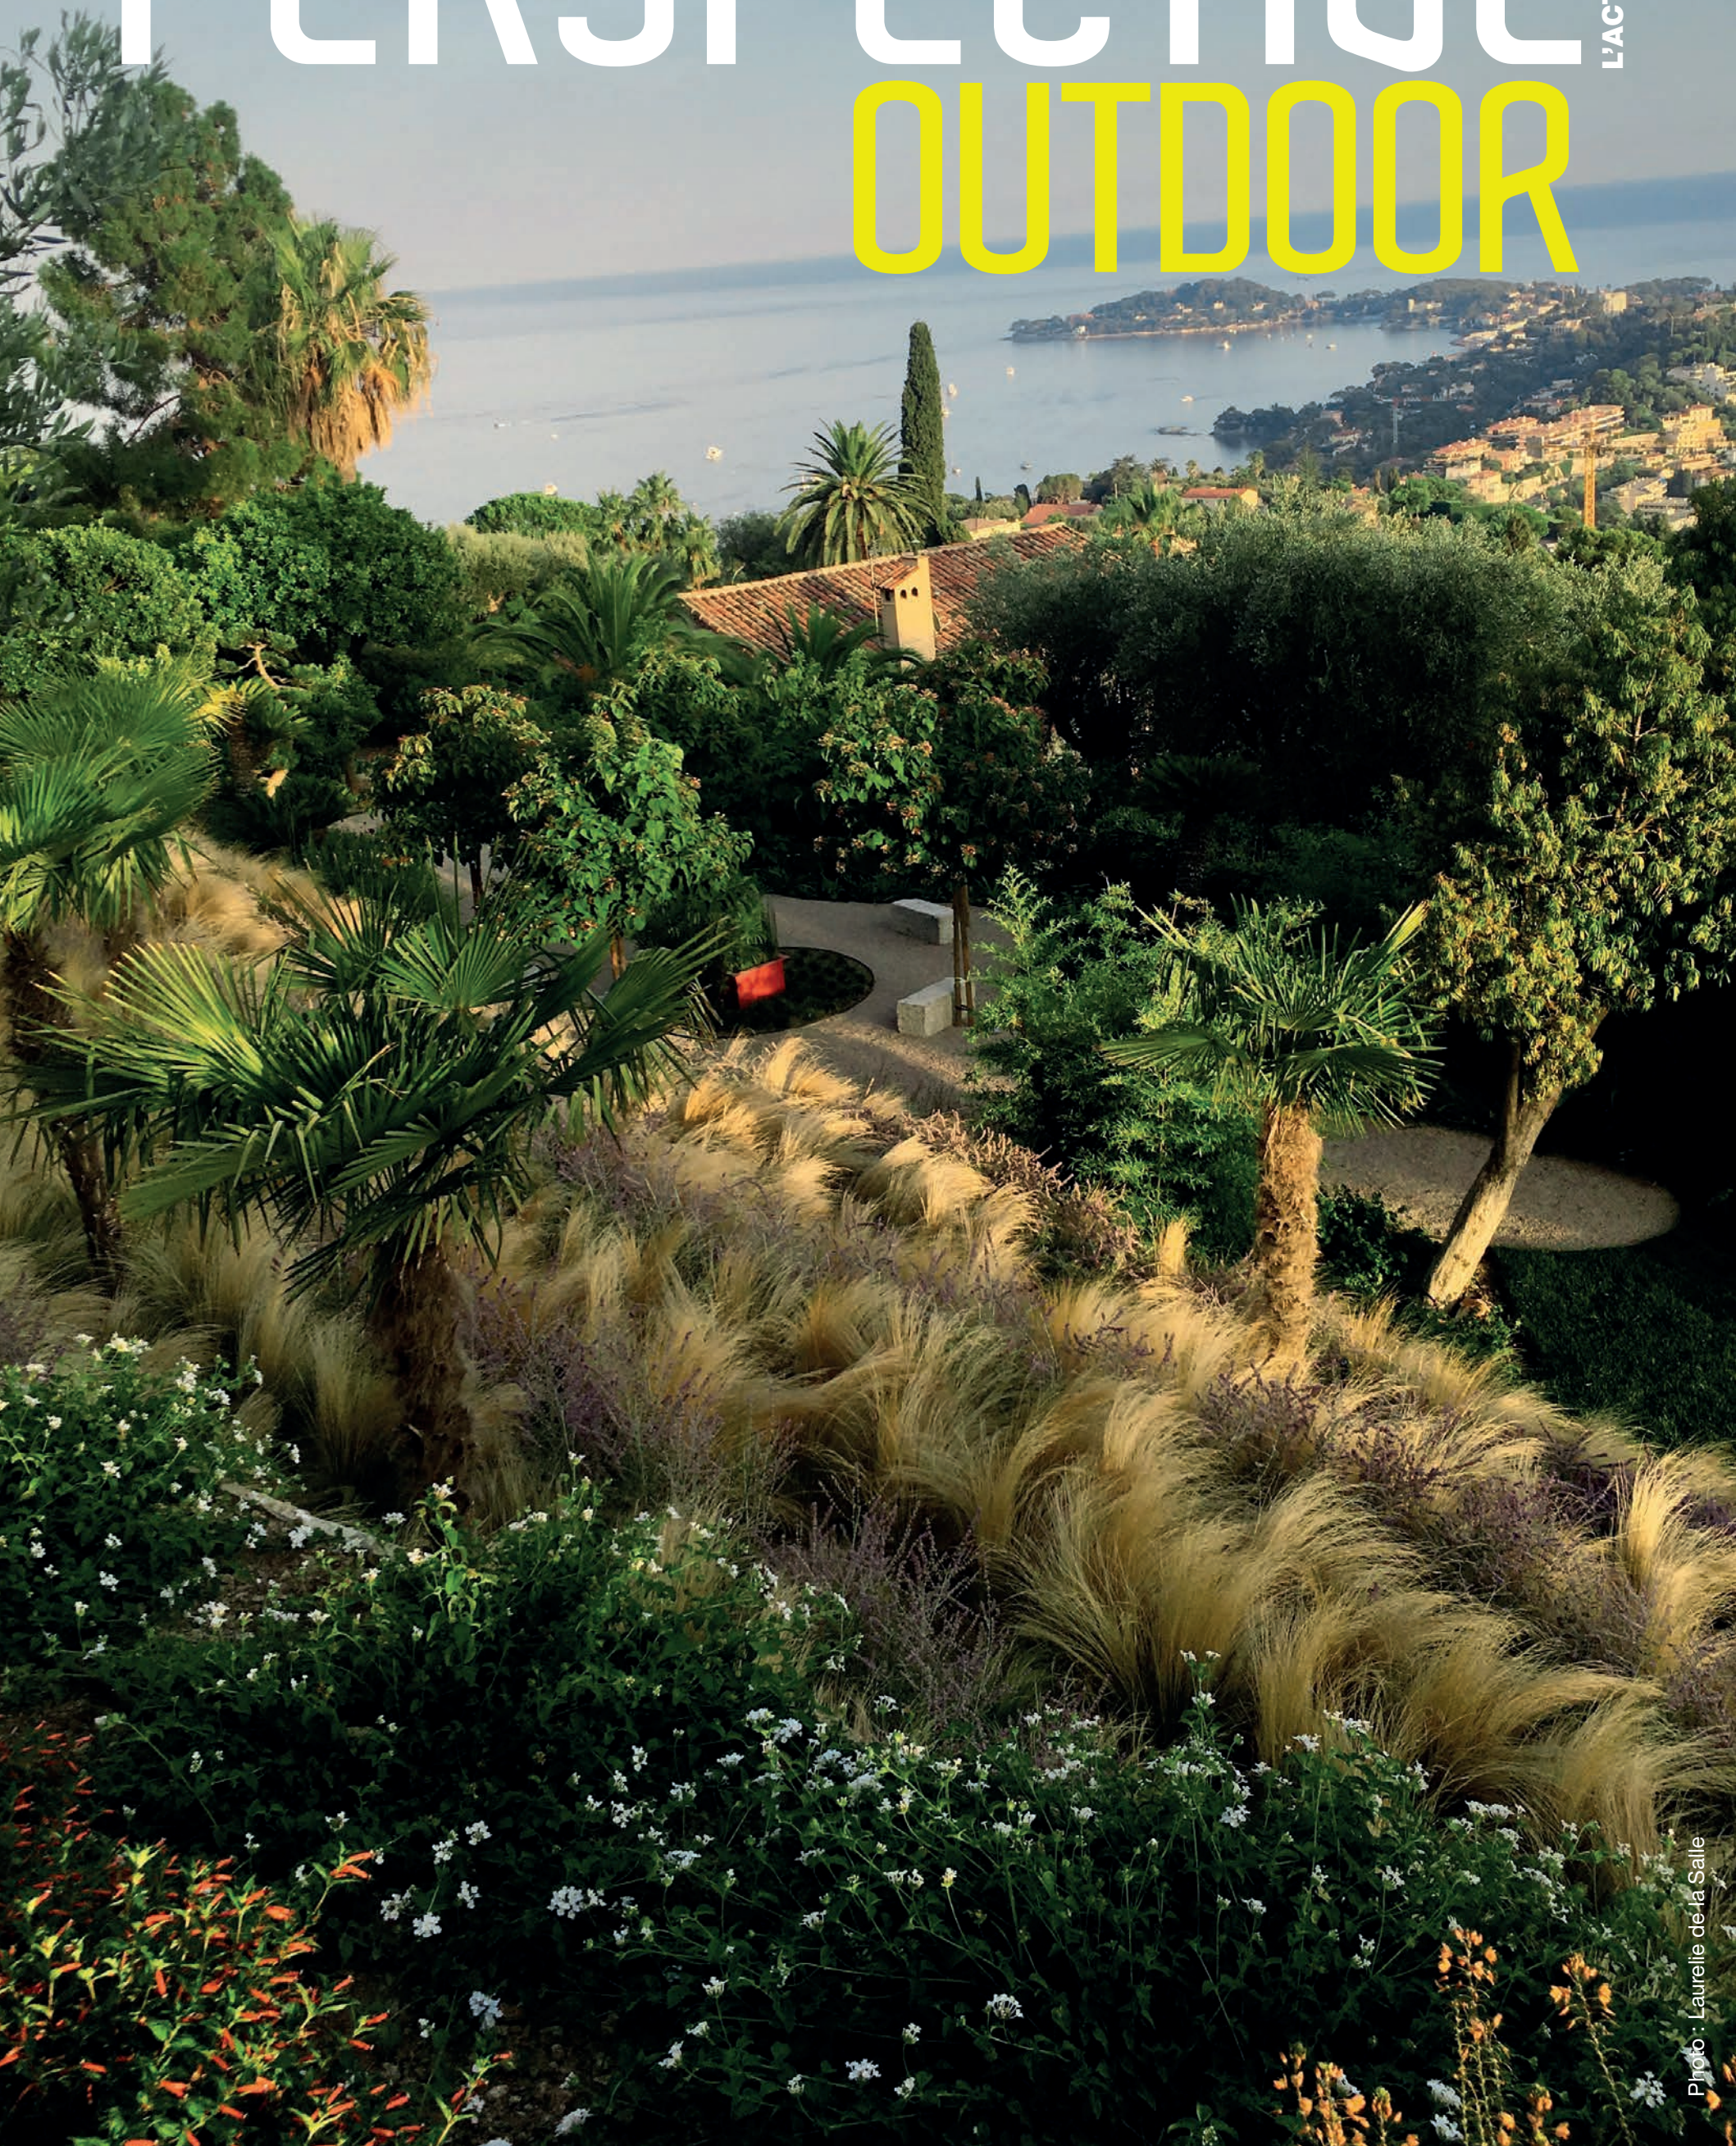

DE MONACO À SAINT-TROPEZ

N°2

PERSPECTIVE

OUTDOOR

L'ACTE DE BÂTIR

A vertical garden wall made of wooden slats, covered in lush green ivy. A dark blue metal frame runs horizontally across the top. Below the wall is a concrete planter box with a wooden top, containing various green plants and a small water feature. The scene is set outdoors next to a building with a glass door.

LE JARDIN, UNE PIÈCE À VIVRE DOUCE ET RÉCONFORTANTE

PENSER LE JARDIN COMME UN ESPACE EN CONTINUITÉ AVEC LE BÂTI QUI L'ACCUEILLE, A CONDUIT VINCENT AUJARD À RÉINVENTER LES EXTÉRIEURS DU SERVICE DE SOINS PALLIATIFS DE L'HÔPITAL L'ARCHET.