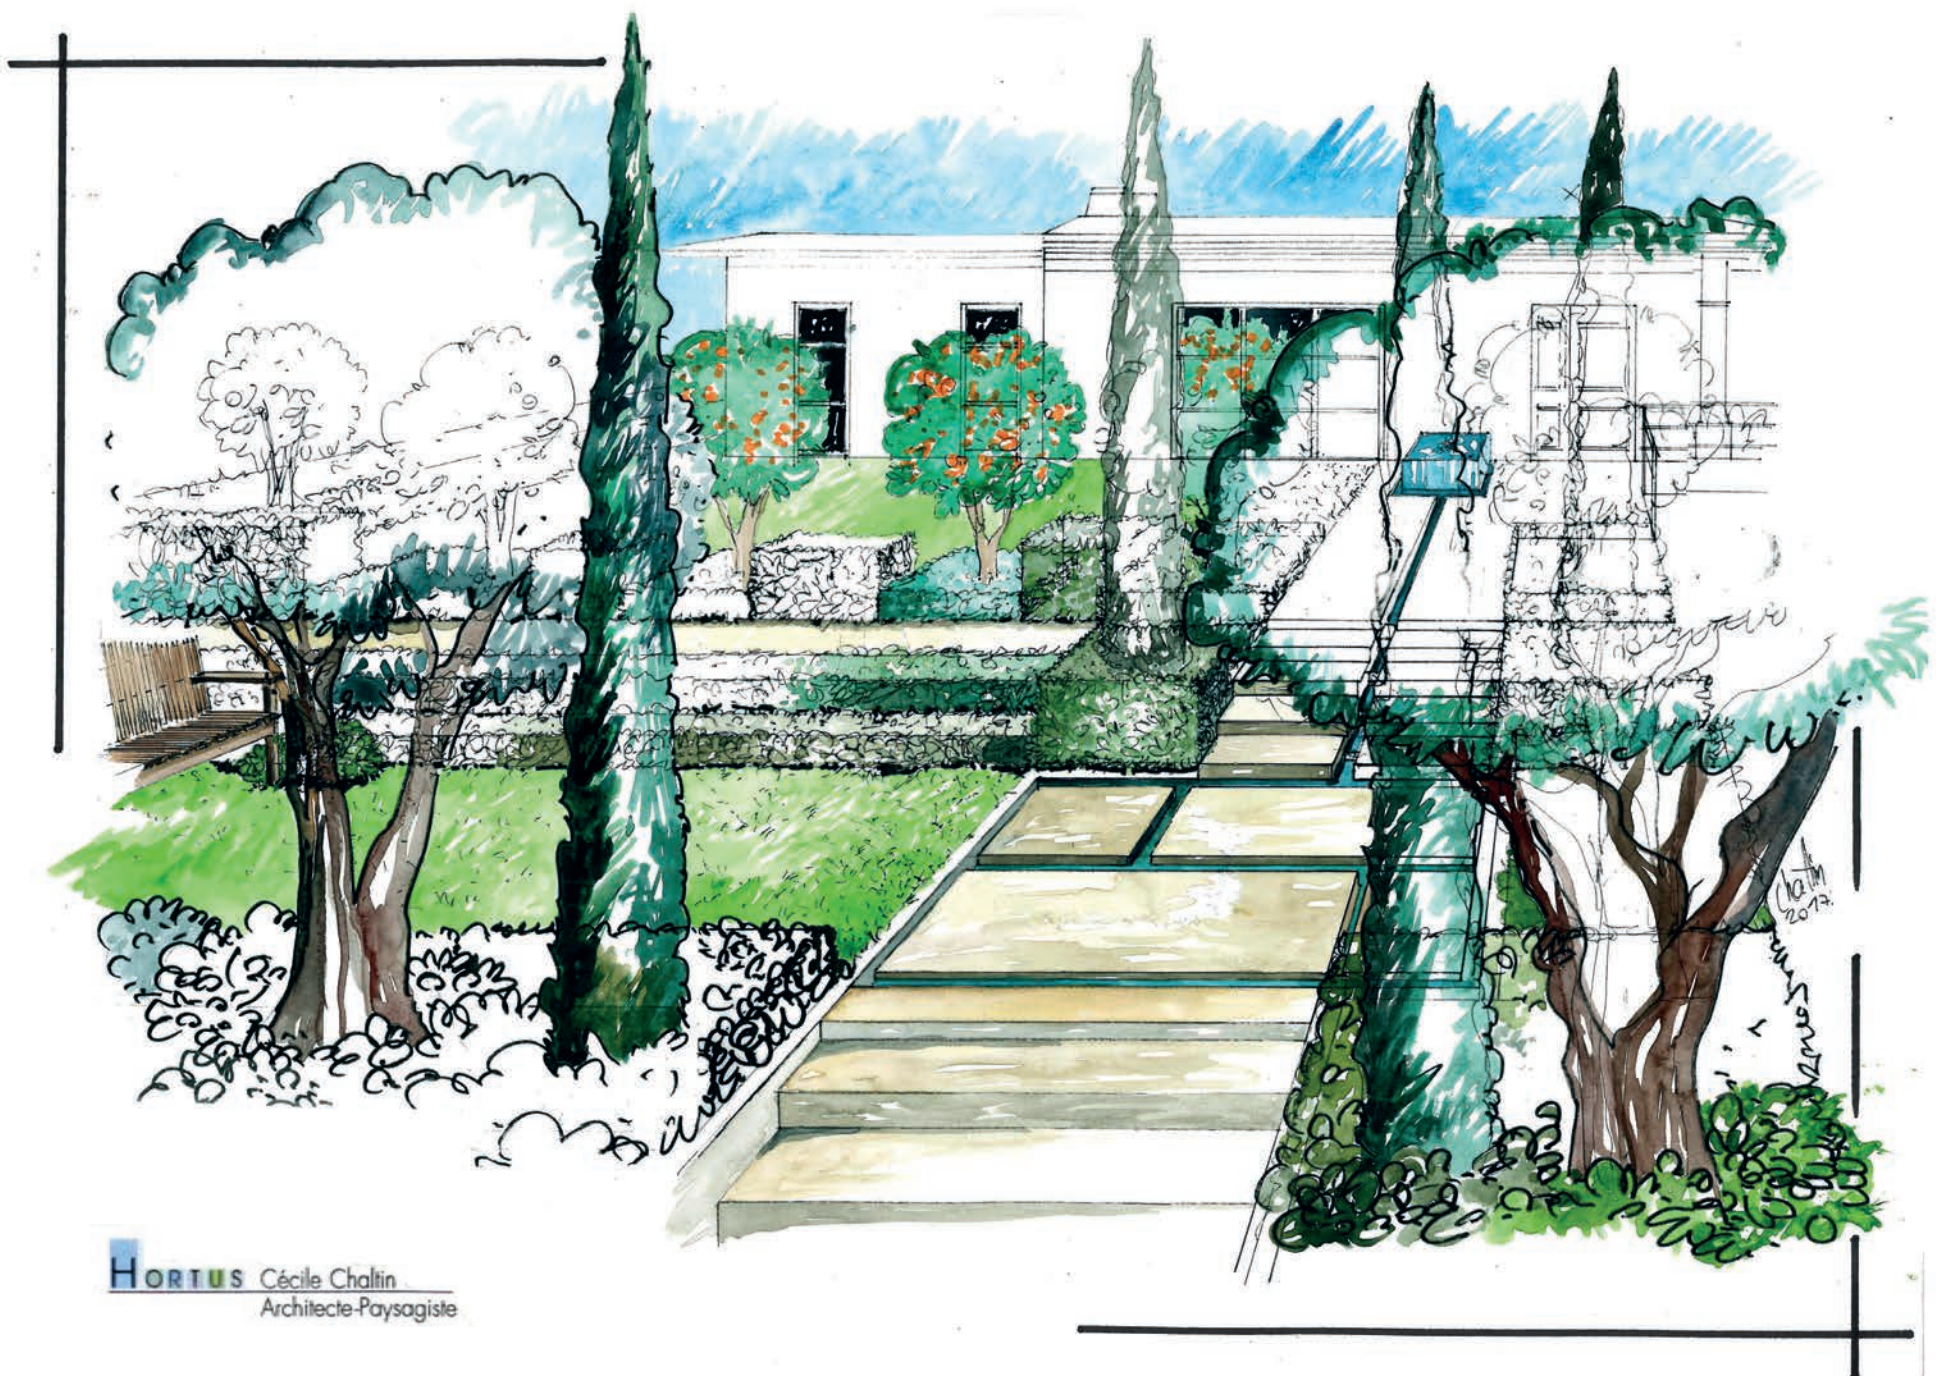

Sa conception introduit des matériaux nobles, met en scène la palette végétale authentique de la méditerrané (Myrte, Pistachier, Arbousier, Chêne vert, Olivier, Ciste, Liseron et autre Romarin), intègre l'Art des jardins, l'eau dans toutes ses formes et les sculptures, la pierre naturelle française, bassins, cascades, fontaines, parterre de galets en calade.... L'ensemble est mis en scène pour magnifier et valoriser le site existant tout en le respectant, sans porter atteinte à son élégance naturelle en y ajoutant la sérénité et la majesté d'un aménagement paysager réussi, tel un jardin ayant toujours existé. Ses créations prolongent l'acte architectural du bâti. Au plus proche des architectes, elle crée ses jardins afin que l'œil embrasse dans le même regard l'architecture du lieu et son paysage. Ses projets couvrent des sites et domaines variés, qu'ils soient privés, résidentiels ou publics. Ses travaux sont toujours créatifs et adaptés à la demande. Cécile Chaltin travaille pour un résultat durable loin de l'éphémère. Pour faire aboutir son travail, elle s'est entourée d'équipes de professionnels : entrepreneurs-paysagistes, électriciens, plombiers, maçons, ferronniers, peintres, menuisiers, ébénistes et pépiniéristes. Rien n'est laissé au hasard pour cette perfectionniste passionnée en quête d'absolue beauté.