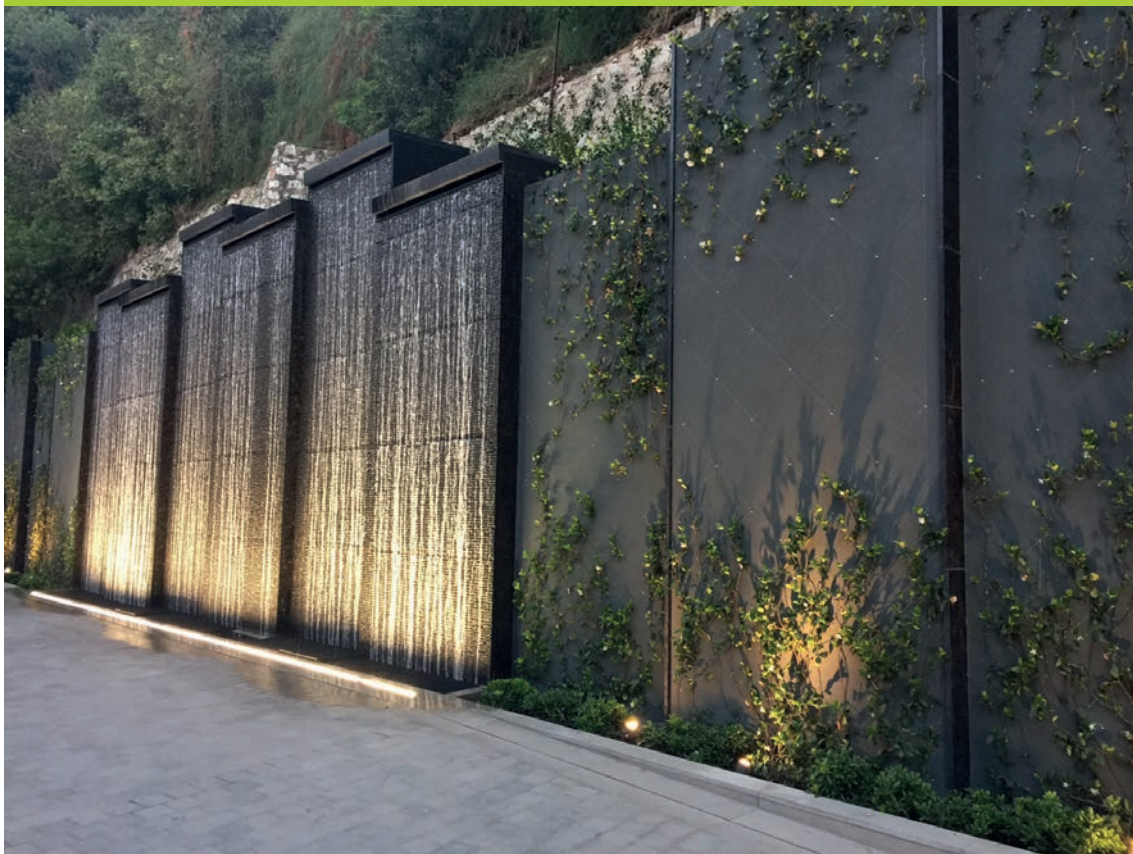

DE MONACO À SAINT-TROPEZ

N°1

PERSPECTIVE

OUTDOOR

L'ACTE DE BÂTIR

Paysages et Jardins
DE PROVENCE

FUSION DE STYLES OU L'ALCHIMIE D'UN DUO PASSIONNÉ

PROJETER LE DÉCOR INTÉRIEUR JUSQU'À L'EXTÉRIEUR ET EXPLORER LA RELATION ENTRE CES DEUX UNIVERS, VOICI LE CHEVAL DE BATAILLE DE L'AGENCE ARCHI PAYSAGE. PROLONGER LE STYLE D'UNE PIÈCE, L'ARCHITECTURE D'UNE BÂTISSE OU D'UNE MAISON JUSQU'AU DEHORS POUR QUE LES COULEURS FLORALES, LES MATÉRIAUX, LE MOBILIER SOIENT EN PARFAITE COHÉSION DANS UNE MÊME UNITÉ D'OPTIQUE. POUR RÉUSSIR CE PARI ORIGINAL DU « DEDANS-DEHORS » LES DEUX ARCHITECTES PAYSAGISTES CHANTAL TERRIEUX ET LUDOVIC FRO, APPORTENT LEUR SAVOIR-FAIRE ET LEUR ORIGINALITÉ AVEC UNE INFINIE JUSTESSE AFIN D'OUVRIRE DE NOUVELLES PERSPECTIVES POUR QUE LE JARDIN RÉSONNE AVEC LE BÂTI.

Ce duo de spécialistes en paysage intervient dans une grande diversité d'endroits et affectionne particulièrement la réfection des vieux jardins dans des lieux atypiques aux fastes d'autrefois où les parcs figés dans leur époque n'expriment plus aucune liaison avec l'habitation. Repenser, recomposer, animer l'espace pour le mettre au goût du jour grâce aux moyens techniques modernes et intégrer au site une combinaison subtile d'éléments, de matières et de savoir-faire : la pierre, l'eau, la ferronnerie, la sculpture, le luminaire pour créer des ambiances uniques qui prolongent l'architecture du bâtiment et redonnent une âme au lieu. Voilà ce qui anime ARCHI PAYSAGE dans sa conquête de l'harmonie.